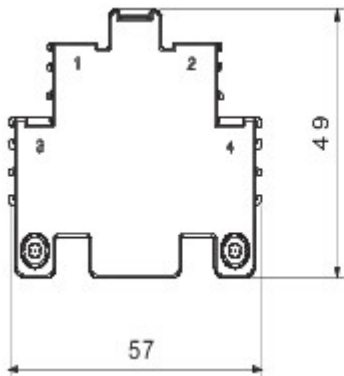

Voor scheidingschakelaar	16 A - 25 A - 32 A - 40 A - 63 A - 80 A	Current in AC15 (230 V)	6
Type contact	1 NO + 1 NC	Current in AC15 (380 V)	3

DIMENSIONAL

STANDARDS/APPROVALS

GEWISS S.p.A. Via A. Volta, 1
 24069 Cenate Sotto - Bergamo - Italy
 tel. +39 035 94 61 11 fax +39 035 94 69 09