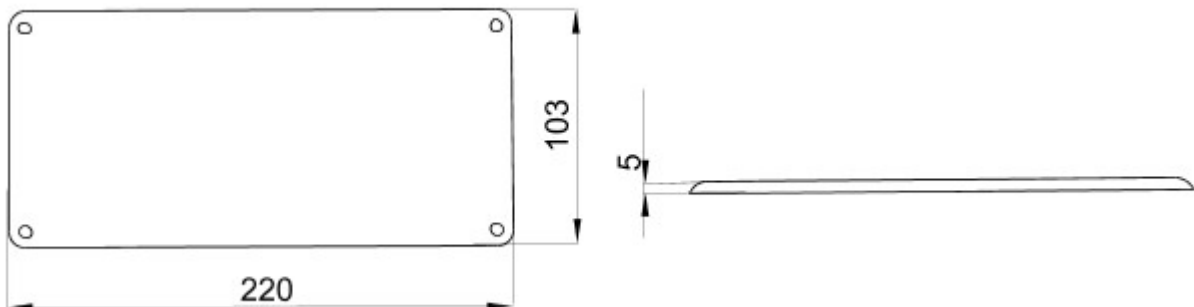

Omschrijving	Deksel voor verticaal vergrendelde contactdoos 16-32 A	Gloedraadproef	650 °C
Afmetingen LxH (mm)	220x103	IP- graad	IP65
Stoot- bestendigheid	IK08	Electrocod	2222

DIMENSIONAL

TECHNICAL SYMBOLOGY

GWT

650 °C

IP

IP65

IK

IK08

STANDARDS/APPROVALS