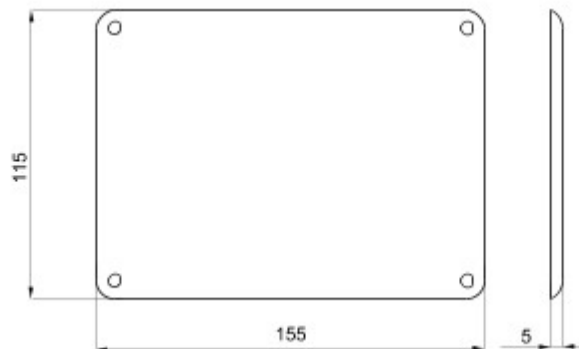

Gloeidraadproef	650 °C	IP- graad	IP44
Stoot- bestendigheid	IK08	Voor inbouw- dozen	GW66681 - GW66681PM
Voor bodems dozen	GW66676	Voor contactdozen	SBF horizontaal
Electrocod	2220	Voor verdeelborden	GW68006N/09N/19N

DIMENSIONAL

TECHNICAL SYMBOLOGY

GWT **IP** **IK**

650 °C

IP44

IK08

STANDARDS/APPROVALS