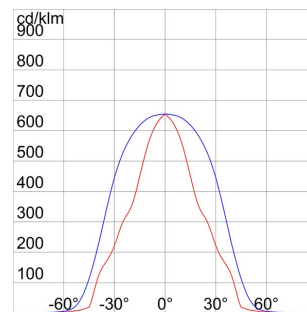

Toepassing	Binnenshuis / buitenshuis	Type gebruik	Draagbaar
IP-graad	IP55	Stootbestendigheid	IK10
Isolatieklasse	I	Minimale afstand van het verlichte voorwerp	1 m
Gewicht (kg)	4.6	Kleur	Grafietgrijs
Lampstroom	2.1 A	Max. lampvermogen	500 W
Lamphouder	R7s	Lamp-	HD
Efficiëntieklasse van compatibele lampen	D ÷ C	Optiek	Symmetrische optiek - ULOR: 0%
Electrocod	2424		

### PHOTOMETRIC DISTRIBUTION