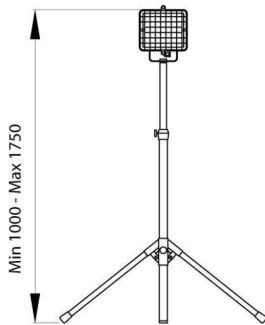

68 ACS serie

Multifunctionele schijnwerpers in gietaluminium, met polyester poedercoating, voor draagbare toepassingen op verstelbare telescopische steun (min. 1 m - max. 1,4 m). Optiek in voor 99,85% gepolijst en geanodiseerd aluminium. Vlak getemperd glas met een dikte van 5 mm. Verouderingsbestendige siliconenpakking. Uitgerust met draadbescherming en kabel type H07RN-F doorsnede 3x1,5 mm<sup>2</sup> lengte 5 m met stekker IEC 309 2P+E 200-250 V IP67.

Toepassing	Binnenshuis / buitenshuis	Type gebruik	Draagbaar
IP-graad	IP55	Stootbestendigheid	IK10
Isolatieklasse	I	Minimale afstand van het verlichte voorwerp	1 m
Gewicht (kg)	4.6	Kleur	Grafietgrijs
Lampstroom	2.1 A	Max. lampvermogen	500 W
Lamphouder	R7s	Lamp-	HD
Efficiëntieklasse van compatibele lampen	D ÷ C	Optiek	Symmetrische optiek - ULOR: 0%
Electrocod	2424		

### DIMENSIONAL