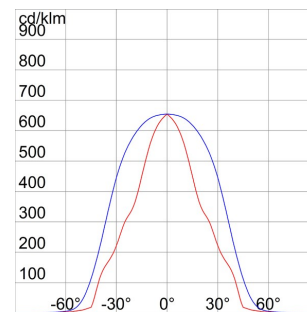

PHOTOMETRIC DISTRIBUTION

TECHNICAL SYMBOLOGY

IP
IP55

IK
IK10

STANDARDS/APPROVALS