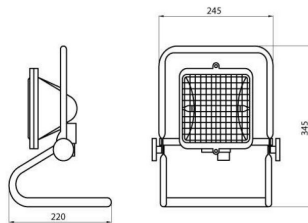

DIMENSIONAL