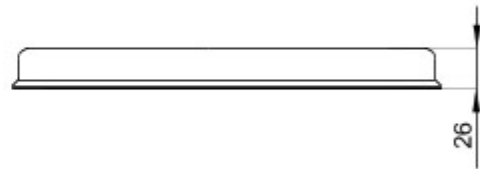

Gloeidraadproef	650 °C	IP- graad	IP65
Stoot- bestendigheid	IK08	Electrocod	2222
Geschikt voor	Verticale contactdozen IP67 16/32 A		

DIMENSIONAL

TECHNICAL SYMBOLOGY

GWT **IP** **IK**

650 °C

IP65

IK08

STANDARDS/APPROVALS