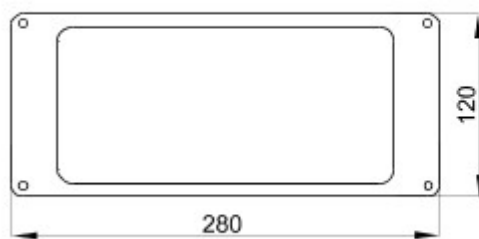

Gloeidraadproef	650 °C	IP- graad	IP65
Stoot- bestendigheid	IK08	Electrocod	2222
Geschikt voor	Verticale contactdozen IP67 16/32 A		

DIMENSIONAL

TECHNICAL SYMBOLOGY

GWT **IP** **IK**

650 °C

IP65

IK08

STANDARDS/APPROVALS