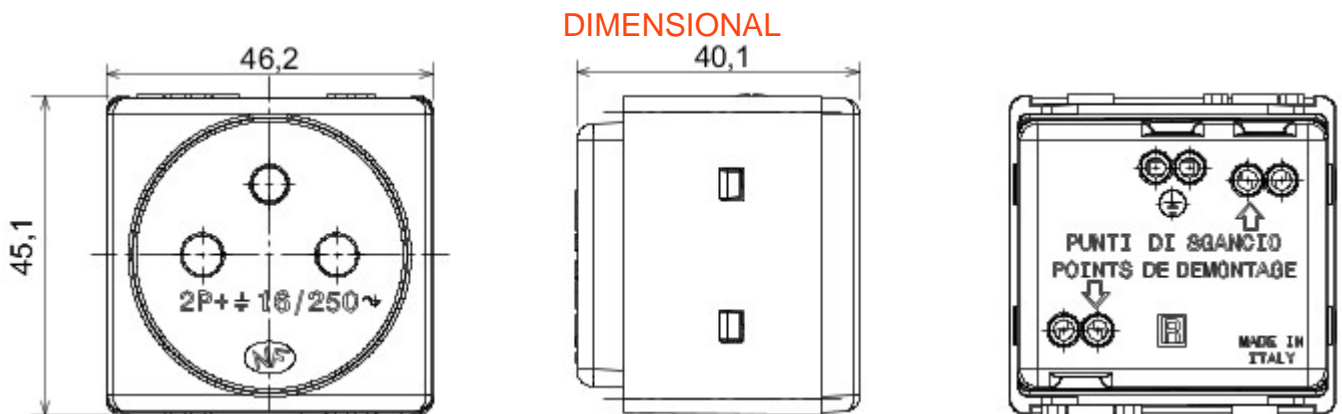

Categorie	Socket-Outlet	Kleur	Wit
Standaard	Franse norm	Aantal SYSTEM-modules	2
Voor stekkerpenen	Ø 4 / 4,8 mm	Omschrijving	2P+E - 16 A
Aansluitklemmen voor bekabeling	Schroefklemmen	Spanning	250 V AC
Electrocod	0131	Standaard	IEC 60884-1; NF C 61-314