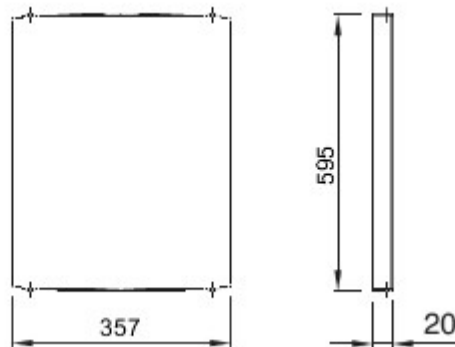

Accessoires en extra elementen voor distributie- en automatiseringsborden van de serie 46.

Kleur	Grijs RAL 7035	Voor borden	405x650
Geschikt voor	46QP - 46QM - 46QX	LxH (mm) Electrocod	0303
Materiaal scharnier	Metaal		

DIMENSIONAL

GEWISS S.p.A. Via A. Volta, 1
24069 Cenate Sotto - Bergamo - Italy
tel. +39 035 94 61 11 fax +39 035 94 69 09

www.gewiss.com
sat@gewiss.com
Last update 26/04/2024

Data, measures, designs and pictures are shown only as informative purposes, and could be changed without previous notice