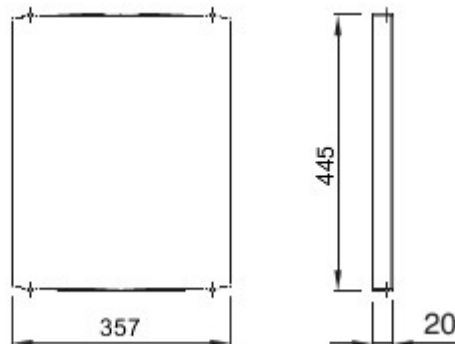

Accessoires en extra elementen voor distributie- en automatiseringsborden van de serie 46.

Kleur	Grijs RAL 7035	Voor borden	405x500
Geschikt voor	46QP - 46QM - 46QX	Electrocod	0303
Materiaal scharnier	Metaal		

### DIMENSIONAL

GEWISS S.p.A. Via A. Volta, 1  
24069 Cenate Sotto - Bergamo - Italy  
tel. +39 035 94 61 11 fax +39 035 94 69 09

www.gewiss.com  
sat@gewiss.com  
Last update 23/04/2024

Data, measures, designs and pictures are shown only as informative purposes, and could be changed without previous notice