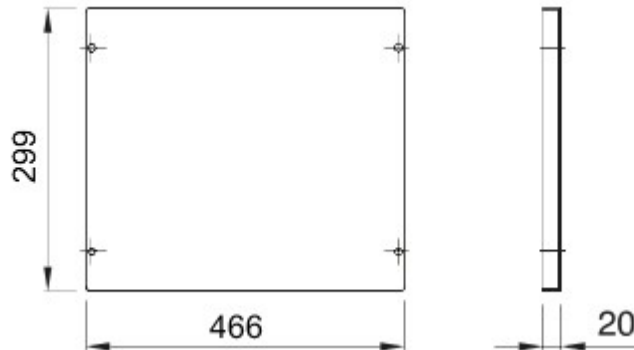

DIMENSIONAL

TECHNICAL SYMBOLOGY

STANDARDS/APPROVALS