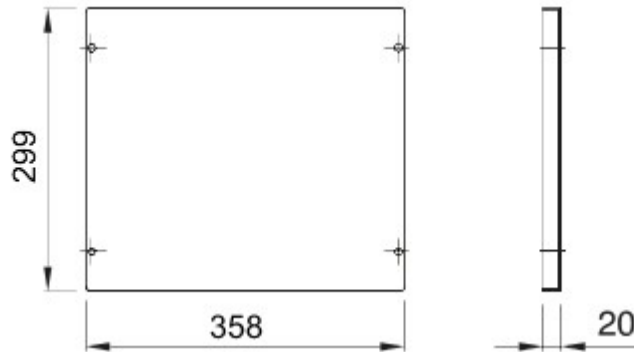

DIMENSIONAL

TECHNICAL SYMBOLOGY

STANDARDS/APPROVALS