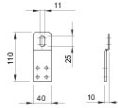

Accessoires en extra elementen voor distributie- en automatiseringsborden van de serie 46.

Geschikt voor

46QP - 46QM - 46QX Voor Q-DIN

10/14/20

Electrocod

0303 Materiaal

Verzinkt staal

DIMENSIONAL