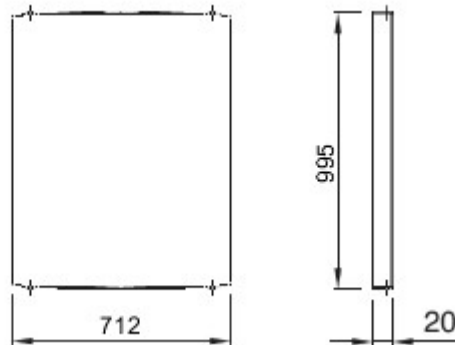

DIMENSIONAL

TECHNICAL SYMBOLOGY

STANDARDS/APPROVALS