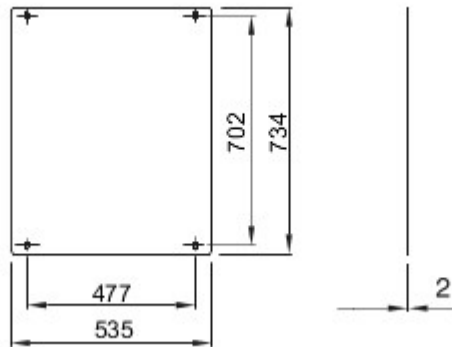

Accessoires en extra elementen voor distributie- en automatiseringsborden van de serie 46.

Voor borden	585x800	Geschikt voor	46QP - 46QM - 46QX
LxH (mm)		Type materiaal	Staal
Type	Volledig	Electrocod	0303

DIMENSIONAL

STANDARDS/APPROVALS

GEWISS S.p.A. Via A. Volta, 1
24069 Cenate Sotto - Bergamo - Italy
tel. +39 035 94 61 11 fax +39 035 94 69 09

www.gewiss.com
sat@gewiss.com
Last update 19/04/2024

Data, measures, designs and pictures are shown only as informative purposes, and could be changed without previous notice