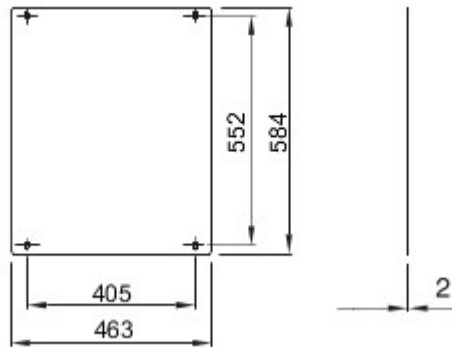

Accessoires en extra elementen voor distributie- en automatiseringsborden van de serie 46.

Voor borden LxH (mm)	515x650	Geschikt voor	46QP - 46QM - 46QX
Type	Volledig	Type materiaal	Staal
Electrocod	0303		

DIMENSIONAL

STANDARDS/APPROVALS

GEWISS S.p.A. Via A. Volta, 1
24069 Cenate Sotto - Bergamo - Italy
tel. +39 035 94 61 11 fax +39 035 94 69 09

www.gewiss.com
sat@gewiss.com
Last update 18/04/2024

Data, measures, designs and pictures are shown only as informative purposes, and could be changed without previous notice