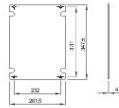

Voor borden
LxH (mm)
Type materiaal

316x396 Voor borden
Isolatie- Electrocod

44 CEP
1320

DIMENSIONAL

STANDARDS/APPROVALS

GEWISS S.p.A. Via A. Volta, 1
24069 Cenate Sotto - Bergamo - Italy
tel. +39 035 94 61 11 fax +39 035 94 69 09