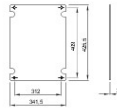

Product Data Sheet

GW44639

46 serie

Voor borden	396x474	Voor borden	44 CEP
LxH (mm)			
Type materiaal	Verzinkt metaal	Electrocod	1320

DIMENSIONAL

STANDARDS/APPROVALS

GEWISS S.p.A. Via A. Volta, 1
24069 Cenate Sotto - Bergamo - Italy
tel. +39 035 94 61 11 fax +39 035 94 69 09