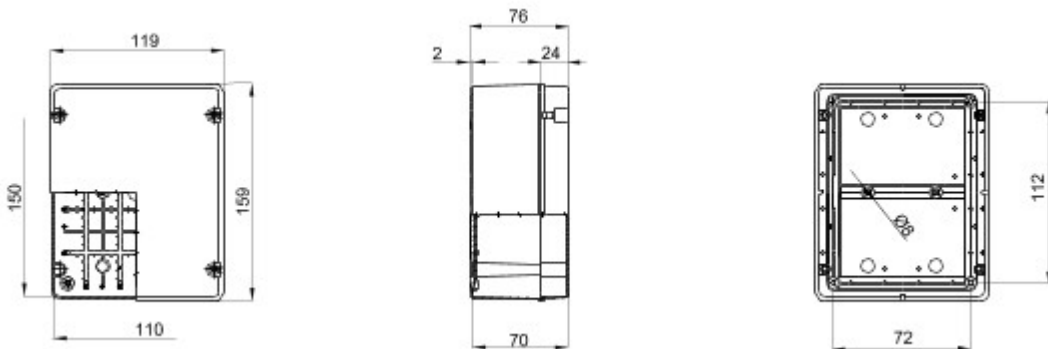

Range 44 CE - Surface-mounting watertight junction boxes in compliance with ANSI/UL 50 and made in high-performance technopolymers. The range includes IP56 with smooth walls, plain, screw (GWT 960°C).

Isolatie-klasse	II (conform de norm IEC 61140)		Kleur	Grijs RAL 7035
IP-graad	IP56	Materiaal	Technopolymeer GWPLAST 75	
Stootbestendigheid	IK08	Binnenafm. LxHxD (mm)	150x110x70	
Max. Ø gaten mogelijk	29 mm	Dekselschroeven (aantal en type)	4 - roestvrij staal	
Toepassing	Speciale toepassingen	Gloeidraadproof	960 °C	
Deksel	Laag geschroefd	Bedrijfstemperatuur	-25 +50 °C	
Electrocod	02211	Thermospanning met kogel	75 °C	
Aandraaimoment schroefbevestiging	1.2 Newton/Meter	Wanden	Egale	
Accessoires voor isolatieherstelling	GW44622			

DIMENSIONAL

TECHNICAL SYMBOLOGY

	IP	IK	GWT		
II (conform de norm IEC 61140)	IP56	IK08	960 °C	-25 +50 °C	75 °C

STANDARDS/APPROVALS