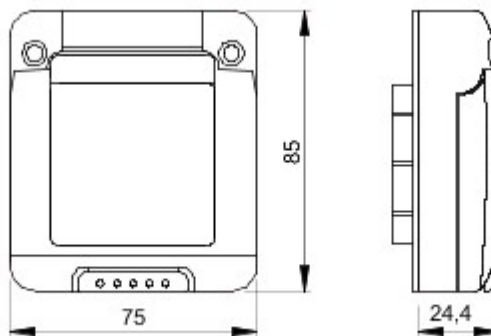

Kleur	Grijs RAL 7035	Deur type	Met membraan
Kleur deur	Transparant	IP- graad	IP55
Isolatie- klasse	II	Stoot- bestendigheid	IK07
Aantal SYSTEM- modules	2	Dekselschroeven	Roestvrij staal
Aandraaimoment schroefbevestiging	0.8 Newton/Meter	Afmetingen LxH (mm)	75x85
Gloeidraadproef Standaard	650 °C EN 60669-1	Thermospanning met kogel Installatie temperatuur	70 °C -25 +60 °C
Electrocod	0110		

### DIMENSIONAL

### TECHNICAL SYMBOLOGY

**IP**

IP55

II

**IK**

IK07

**GWT**

650 °C