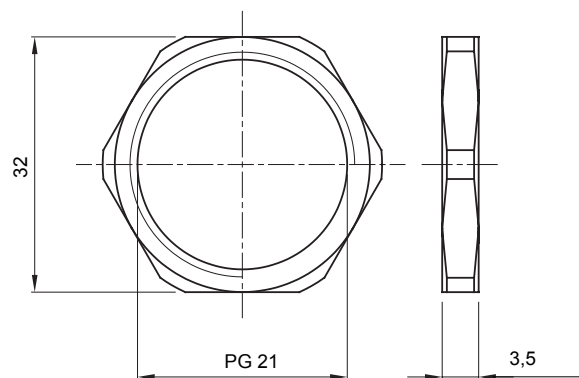

Sistema di accessori e complementi per l'installazione elettrica per la realizzazione di impianti in ambito residenziale, terziario ed industriale. Il sistema è composto da elementi di fissaggio per tubi e cavi, pressacavi, accessori per tubi rigidi (Serie RK) e guaine flessibili (Serie DF). Completano il sistema un'ampia varietà di fascette e morsettiere (Serie 52 FS e Serie 44).

Materiale	Ottone nichelato	Descrizione	Dado di fissaggio
Filettatura	PG21	Zona	1 (G) - 20 (D)
Codice Electrocod	3651		

DIMENSIONALE

MARCHI/APPROVAZIONI