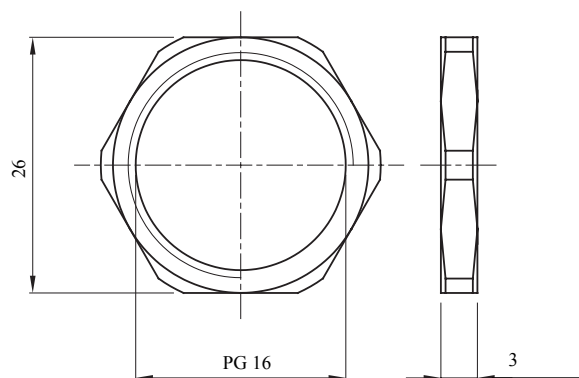

Sistema di accessori e complementi per l'installazione elettrica per la realizzazione di impianti in ambito residenziale, terziario ed industriale. Il sistema è composto da elementi di fissaggio per tubi e cavi, pressacavi, accessori per tubi rigidi (Serie RK) e guaine flessibili (Serie DF). Completano il sistema un'ampia varietà di fascette e morsettiere (Serie 52 FS e Serie 44).

Materiale	Ottone nichelato	Descrizione	Dado di fissaggio
Filettatura	PG16	Zona	1 (G) - 20 (D)
Codice Electrocod	3651		

DIMENSIONALE

MARCHI/APPROVAZIONI