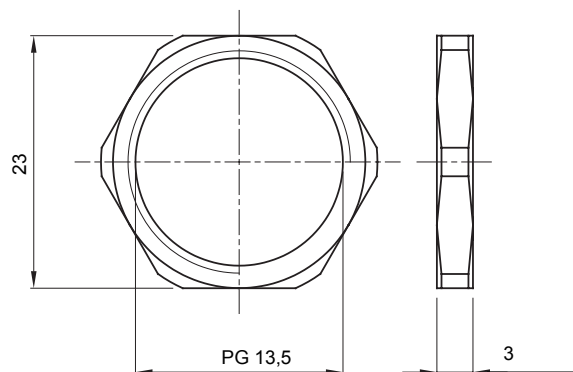

Sistema di accessori e complementi per l'installazione elettrica per la realizzazione di impianti in ambito residenziale, terziario ed industriale. Il sistema è composto da elementi di fissaggio per tubi e cavi, pressacavi, accessori per tubi rigidi (Serie RK) e guaine flessibili (Serie DF). Completano il sistema un'ampia varietà di fascette e morsettiere (Serie 52 FS e Serie 44).

Materiale	Ottone nichelato	Descrizione	Dado di fissaggio
Filettatura	PG13,5	Zona	1 (G) - 20 (D)
Codice Electrocod	3651		

DIMENSIONALE

MARCHI/APPROVAZIONI