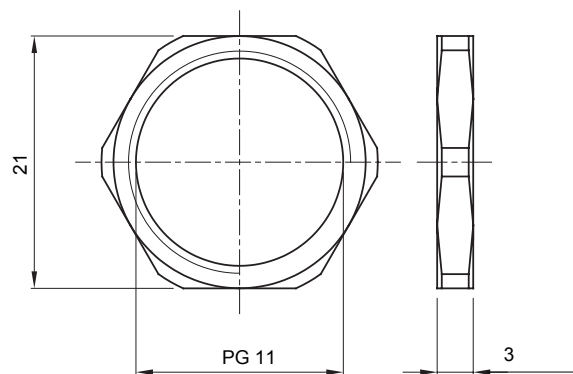

Sistema di accessori e complementi per l'installazione elettrica per la realizzazione di impianti in ambito residenziale, terziario ed industriale. Il sistema è composto da elementi di fissaggio per tubi e cavi, pressacavi, accessori per tubi rigidi (Serie RK) e guaine flessibili (Serie DF). Completano il sistema un'ampia varietà di fascette e morsettiere (Serie 52 FS e Serie 44).

Materiale	Ottone nichelato	Descrizione	Dado di fissaggio
Filettatura	PG11	Zona	1 (G) - 20 (D)
Codice Electrocod	3651		

DIMENSIONALE

MARCHI/APPROVAZIONI