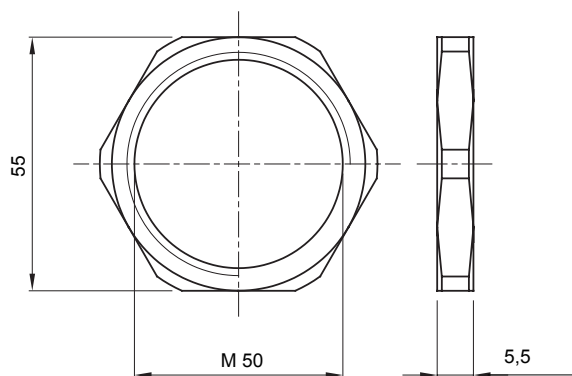

Materiale	Ottone nichelato	Descrizione	Dado di fissaggio
Filettatura	M50	Zona	1 (G) - 20 (D)
Codice Electrocod	3651		

### DIMENSIONALE