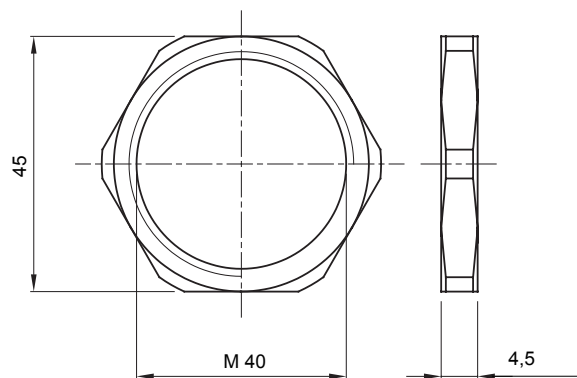

Materiale	Ottone nichelato	Descrizione	Dado di fissaggio
Filettatura	M40	Zona	1 (G) - 20 (D)
Codice Electrocod	3651		

DIMENSIONALE

MARCHI/APPROVAZIONI