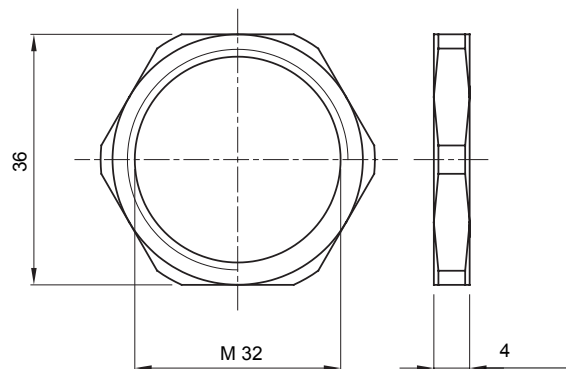

Materiale	Ottone nichelato	Descrizione	Dado di fissaggio
Filettatura	M32	Zona	1 (G) - 20 (D)
Codice Electrocod	3651		

DIMENSIONALE

MARCHI/APPROVAZIONI