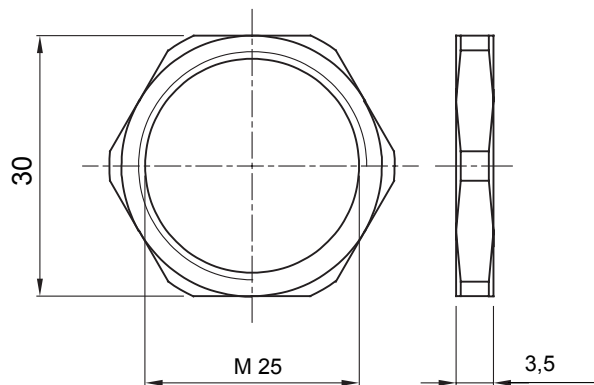

Materiale	Ottone nichelato	Descrizione	Dado di fissaggio
Filettatura	M25	Zona	1 (G) - 20 (D)
Codice Electrocod	3651		

### DIMENSIONALE