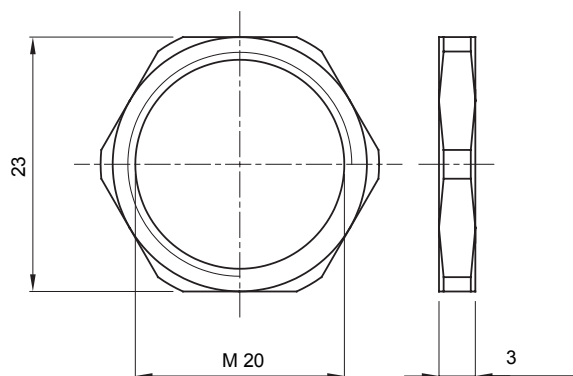

Materiale	Ottone nichelato	Descrizione	Dado di fissaggio
Filettatura	M20	Zona	1 (G) - 20 (D)
Codice Electrocod	3651		

### DIMENSIONALE