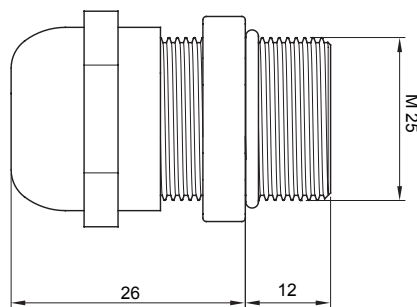

| | | | |
|----------------------------|----------------------|------------------------|--|
| Indice de protection | IP68 (à 10 bar) | Matière | Laiton nickelé |
| Pour câbles Ø (mm) | de 14 à 18 | Description | Presse-étoupe |
| Type de filetage | M25 | Ø trou de montage (mm) | 25 |
| Zone | 1 (G) - 20 (D) | Electrocod | 230 |
| Température ambiante | -60 °C ≤ Ta ≤ +95 °C | Norme | EN 50262 - IEC 62444 - EN 60079-0 - EN60079-7 - EN 60079-31 - EN 60079-7 - EN 60079-31 - IEC/EN 600243 |
| Température d'installation | -20 +95 °C | Classification ATEX | 2G 1D Ex e II tD A20 IP68 |

DIMENSIONS

SYMBOLE TECHNIQUE

IP

IP68 (à 10 bar)

-20 +95 °C

NORMES ET HOMOLOGATIONS

GEWISS FRANCE SAS
 ILIADE, 3 rue Christophe Colomb, 91300 Massy,
 France
 Tél : +33 (0) 1 64 86 80 80
 Société soumise à la gestion et à la coordination de
 Polifin S.p.A.