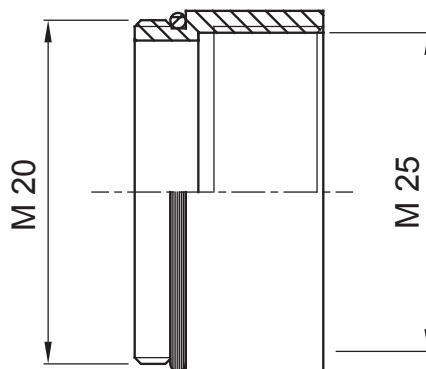

Grado di protezione	IP65	Materiale	Ottone nichelato
Descrizione	Ampliatore	Filettatura	M20-M25
Filettatura maschio	M20	Filettatura femmina	M25
Temperatura di impiego	-30 +100 °C	Codice Electrocod	3651

### DIMENSIONALE