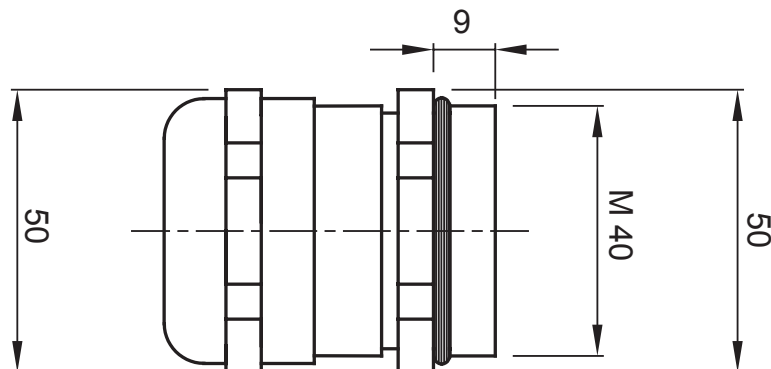

Sistema di accessori e complementi per l'installazione elettrica per la realizzazione di impianti in ambito residenziale, terziario ed industriale. Il sistema è composto da elementi di fissaggio per tubi e cavi, pressacavi, accessori per tubi rigidi (Serie RK) e guaine flessibili (Serie DF). Completano il sistema un'ampia varietà di fascette e morsettiere (Serie 52 FS e Serie 44).

Grado di protezione	IP68 (a 3 bar)	Materiale	Ottone nichelato
Per cavi Ø (mm)	da 19 a 27	Descrizione	Pressacavo
Filettatura	M40	Temperatura di impiego	-30 +100 °C
Codice Electrocod	3651	Normativa	EN 50262 - IEC 62444 - IEC/EN 60243

DIMENSIONALE

SIMBOLOGIA TECNICA

IP

IP68 (a 3 bar)

MARCHI/APPROVAZIONI