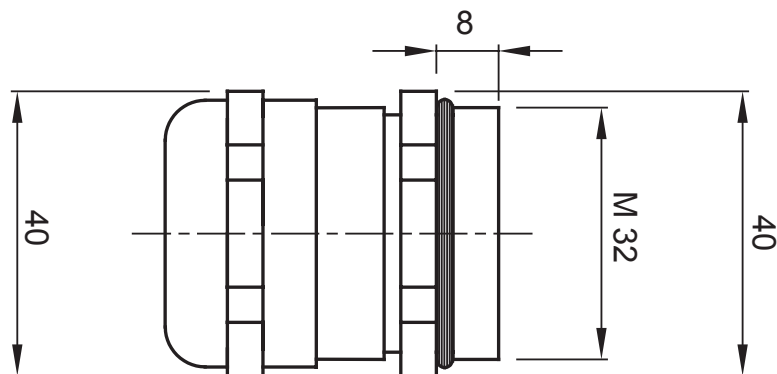

Sistema di accessori e complementi per l'installazione elettrica per la realizzazione di impianti in ambito residenziale, terziario ed industriale. Il sistema è composto da elementi di fissaggio per tubi e cavi, pressacavi, accessori per tubi rigidi (Serie RK) e guaine flessibili (Serie DF). Completano il sistema un'ampia varietà di fascette e morsettiere (Serie 52 FS e Serie 44).

Grado di protezione	IP68 (a 3 bar)	Materiale	Ottone nichelato
Per cavi Ø (mm)	da 14 a 21	Descrizione	Pressacavo
Filettatura	M32	Temperatura di impiego	-30 +100 °C
Codice Electrocod	3651	Normativa	EN 50262 - IEC 62444 - IEC/EN 60243

DIMENSIONALE

SIMBOLOGIA TECNICA

IP

IP68 (a 3 bar)

MARCHI/APPROVAZIONI