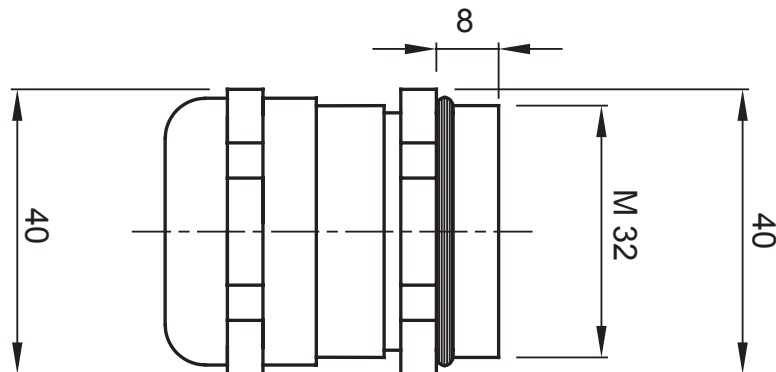

Sistema di accessori e complementi per l'installazione elettrica per la realizzazione di impianti in ambito residenziale, terziario ed industriale. Il sistema è composto da elementi di fissaggio per tubi e cavi, pressacavi, accessori per tubi rigidi (Serie RK) e guaine flessibili (Serie DF). Completano il sistema un'ampia varietà di fascette e morsettiere (Serie 52 FS e Serie 44).

Grado di protezione	IP68 (a 3 bar)	Materiale	Ottone nichelato
Per cavi Ø (mm)	da 14 a 21	Descrizione	Pressacavo
Filettatura	M32	Temperatura di impiego	-30 +100 °C
Codice Electrocod	3651	Normativa	EN 50262 - IEC 62444 - IEC/EN 60243

DIMENSIONALE

SIMBOLOGIA TECNICA

IP

IP68 (a 3 bar)

MARCHI/APPROVAZIONI