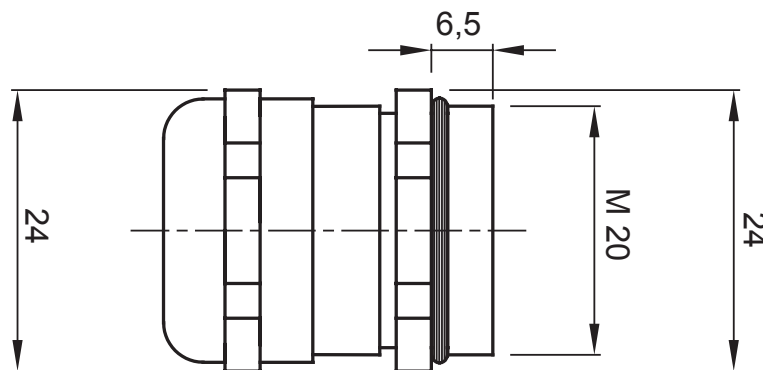

Sistema di accessori e complementi per l'installazione elettrica per la realizzazione di impianti in ambito residenziale, terziario ed industriale. Il sistema è composto da elementi di fissaggio per tubi e cavi, pressacavi, accessori per tubi rigidi (Serie RK) e guaine flessibili (Serie DF). Completano il sistema un'ampia varietà di fascette e morsettiere (Serie 52 FS e Serie 44).

Grado di protezione	IP68 (a 3 bar)	Materiale	Ottone nichelato
Per cavi Ø (mm)	da 10 a 13	Descrizione	Pressacavo
Filettatura	M20	Temperatura di impiego	-30 +100 °C
Codice Electrocod	3651	Normativa	EN 50262 - IEC 62444 - IEC/EN 60243

DIMENSIONALE

SIMBOLOGIA TECNICA

IP

IP68 (a 3 bar)

MARCHI/APPROVAZIONI