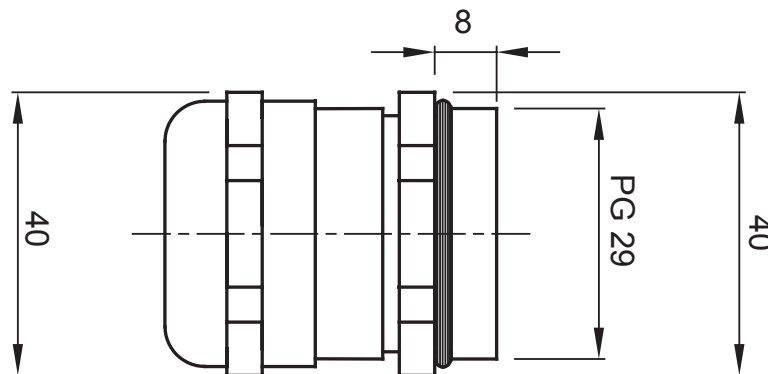

Grado di protezione	IP68 (a 3 bar)	Materiale	Ottone nichelato
Per cavi Ø (mm)	da 17 a 24	Descrizione	Pressacavo
Filettatura	PG29	Temperatura di impiego	-30 +100 °C
Codice Electrocod	3651	Normativa	EN 50262 - IEC62444 - DIN 40430

### DIMENSIONALE

### SIMBOLOGIA TECNICA

**IP**

IP68 (a 3 bar)