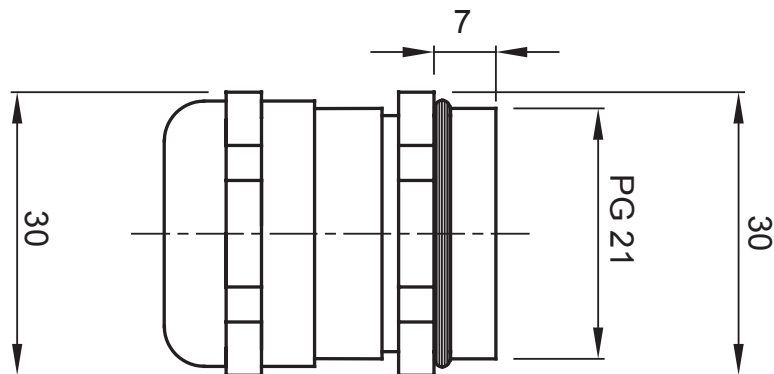

Sistema di accessori e complementi per l'installazione elettrica per la realizzazione di impianti in ambito residenziale, terziario ed industriale. Il sistema è composto da elementi di fissaggio per tubi e cavi, pressacavi, accessori per tubi rigidi (Serie RK) e guaine flessibili (Serie DF). Completano il sistema un'ampia varietà di fascette e morsettiere (Serie 52 FS e Serie 44).

Grado di protezione	IP68 (a 3 bar)	Materiale	Ottone nichelato
Per cavi Ø (mm)	da 12 a 17	Descrizione	Pressacavo
Filettatura	PG21	Temperatura di impiego	-30 +100 °C
Codice Electrocod	3651	Normativa	EN 50262 - IEC62444 - DIN 40430

DIMENSIONALE

SIMBOLOGIA TECNICA

IP68 (a 3 bar)

MARCHI/APPROVAZIONI