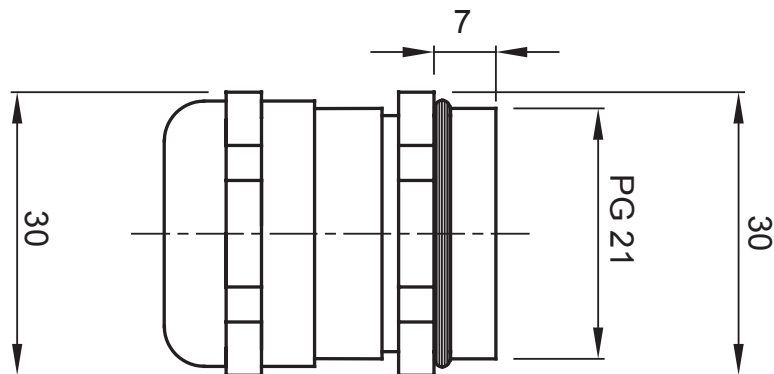

Sistema di accessori e complementi per l'installazione elettrica per la realizzazione di impianti in ambito residenziale, terziario ed industriale. Il sistema è composto da elementi di fissaggio per tubi e cavi, pressacavi, accessori per tubi rigidi (Serie RK) e guaine flessibili (Serie DF). Completano il sistema un'ampia varietà di fascette e morsettiere (Serie 52 FS e Serie 44).

Grado di protezione	IP68 (a 3 bar)	Materiale	Ottone nichelato
Per cavi Ø (mm)	da 12 a 17	Descrizione	Pressacavo
Filettatura	PG21	Temperatura di impiego	-30 +100 °C
Codice Electrocod	3651	Normativa	EN 50262 - IEC62444 - DIN 40430

DIMENSIONALE

SIMBOLOGIA TECNICA

IP

IP68 (a 3 bar)

MARCHI/APPROVAZIONI