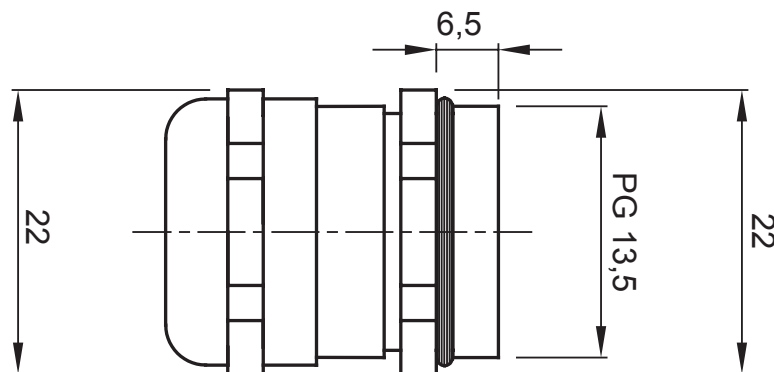

|                     |                |                        |                                 |
|---------------------|----------------|------------------------|---------------------------------|
| Grado di protezione | IP68 (a 3 bar) | Materiale              | Ottone nichelato                |
| Per cavi Ø (mm)     | da 7 a 11      | Descrizione            | Pressacavo                      |
| Filettatura         | PG13,5         | Temperatura di impiego | -30 +100 °C                     |
| Codice Electrocod   | 3651           | Normativa              | EN 50262 - IEC62444 - DIN 40430 |

### DIMENSIONALE

### SIMBOLOGIA TECNICA

IP68 (a 3 bar)