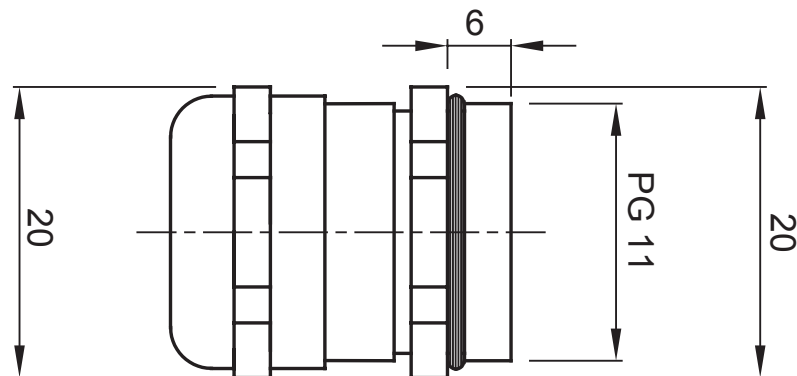

Sistema di accessori e complementi per l'installazione elettrica per la realizzazione di impianti in ambito residenziale, terziario ed industriale. Il sistema è composto da elementi di fissaggio per tubi e cavi, pressacavi, accessori per tubi rigidi (Serie RK) e guaine flessibili (Serie DF). Completano il sistema un'ampia varietà di fascette e morsettiere (Serie 52 FS e Serie 44).

Grado di protezione	IP68 (a 3 bar)	Materiale	Ottone nichelato
Per cavi Ø (mm)	da 4 a 9	Descrizione	Pressacavo
Filettatura	PG11	Temperatura di impiego	-30 +100 °C
Codice Electrocod	3651	Normativa	EN 50262 - IEC62444 - DIN 40430

DIMENSIONALE

SIMBOLOGIA TECNICA

IP

IP68 (a 3 bar)

MARCHI/APPROVAZIONI