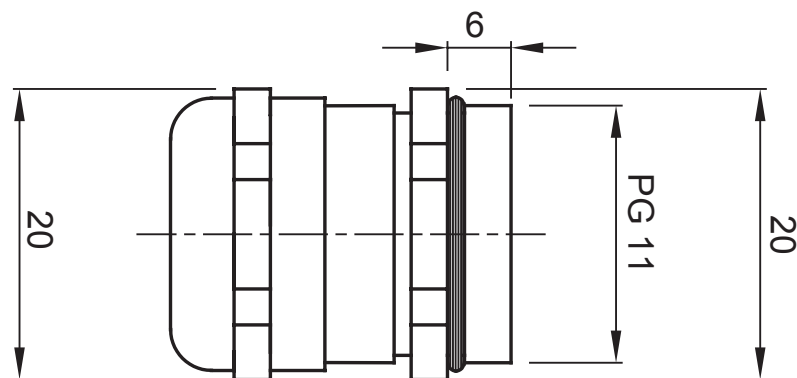

Sistema di accessori e complementi per l'installazione elettrica per la realizzazione di impianti in ambito residenziale, terziario ed industriale. Il sistema è composto da elementi di fissaggio per tubi e cavi, pressacavi, accessori per tubi rigidi (Serie RK) e guaine flessibili (Serie DF). Completano il sistema un'ampia varietà di fascette e morsettiere (Serie 52 FS e Serie 44).

Grado di protezione	IP68 (a 3 bar)	Materiale	Ottone nichelato
Per cavi Ø (mm)	da 4 a 9	Descrizione	Pressacavo
Filettatura	PG11	Temperatura di impiego	-30 +100 °C
Codice Electrocod	3651	Normativa	EN 50262 - IEC62444 - DIN 40430

DIMENSIONALE

SIMBOLOGIA TECNICA

IP

IP68 (a 3 bar)

MARCHI/APPROVAZIONI