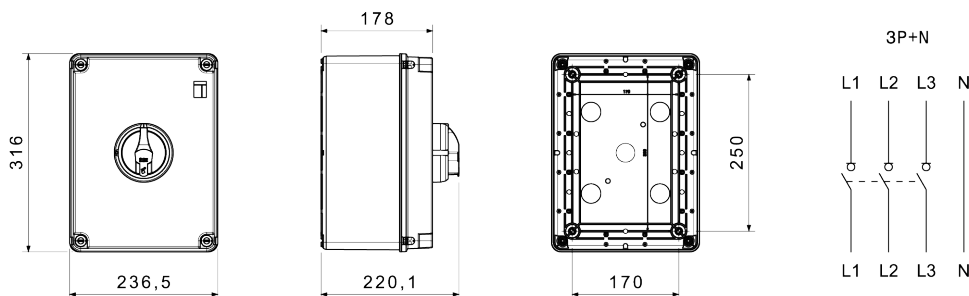

DIMENSIONALE

SIMBOLOGIA TECNICA

IP

IP66/IP67/IP69

IK08

MARCHI/APPROVAZIONI

GEWISS S.p.A. Via Domenico Bosatelli 1
24069 Cenate Sotto - Bergamo - Italy
tel. +39 035 94 61 11 fax +39 035 94 69 09
Società soggetta alla direzione e coordinamento di
Polifin S.p.A

www.gewiss.com
sat@gewiss.com
aggiornamento del 05/06/2026

Dati, misure, disegni e foto sono riportati a mero titolo informativo.
Potranno essere modificati in ogni momento.