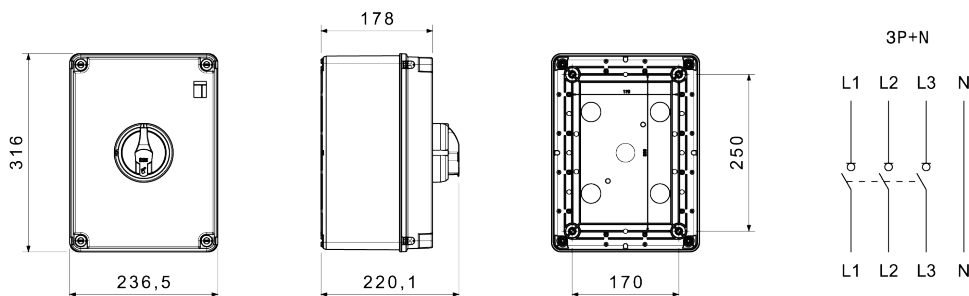

DIMENSIONALE

SIMBOLOGIA TECNICA

IP

IP66/IP67/IP69

IK08

MARCHI/APPROVAZIONI

GEWISS S.p.A. Via Domenico Bosatelli 1
24069 Cenate Sotto - Bergamo - Italy
tel. +39 035 94 61 11 fax +39 035 94 69 09
Società soggetta alla direzione e coordinamento di
Polifin S.p.A

www.gewiss.com
sat@gewiss.com
aggiornamento del 06/06/2026

Dati, misure, disegni e foto sono riportati a mero titolo informativo.
Potranno essere modificati in ogni momento.