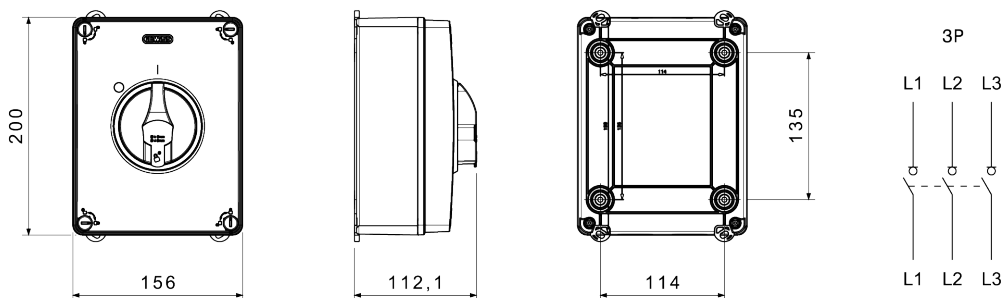

DIMENSIONALE

SIMBOLOGIA TECNICA

IP66/IP67/IP69

IK08

MARCHI/APPROVAZIONI

GEWISS S.p.A. Via Domenico Bosatelli 1
24069 Cenate Sotto - Bergamo - Italy
tel. +39 035 94 61 11 fax +39 035 94 69 09
Società soggetta alla direzione e coordinamento di
Polifin S.p.A

www.gewiss.com
sat@gewiss.com
aggiornamento del 27/06/2026

Dati, misure, disegni e foto sono riportati a mero titolo informativo.
Potranno essere modificati in ogni momento.