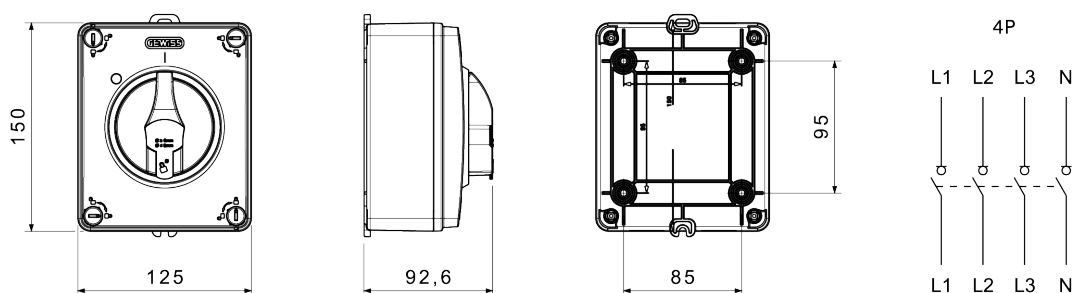

The devices have been designed to reduce wiring time, facilitate installation and guarantee the maximum safety and robustness even in the most demanding conditions.

ELECTRICAL CHARACTERISTICS

ELECTRICAL CHARACTERISTICS		- Caractéristiques fonctionnelles	
Organe de coupure	Interrupteur-sectionneur rotatif	Versions	Boîtier en saillie
Courant nominal (A)	25	Matière	Isolant
Nombre de pôles	4P	Type	Pour coupure d'urgence
Tension nominale d'isolation Ui (Vac)	690	Couleur poignée	Rouge
Courant en AC21A (415V)	25	Verrouillable	OUI (3 cadenas maxi. sur OFF)
Courant en AC22A (415V)	25	Indice de protection	IP66/IP67/IP69
Courant en AC23A (415V)	25	Résistance aux chocs	IK08
Conditional short circuit current Icc (415 V) (kA)	10	Protection contre les contacts indirects	Double isolation
Section des câbles	1-10 mm ²	Température de fonctionnement	-25 +60 °C
ACCESSORIES		- Entrées de câble côté supérieur 2 x M20/M25 knock-outs	
Type d'accessoire	Max. 2 contacts auxiliaires (1 par côté)	Entrées de câble côté inférieur 2 x M20/M25 knock-outs	

DIMENSIONS

SYMBOLE TECHNIQUE

IP **IK**

IP66/IP67/IP69

IK08

NORMES ET HOMOLOGATIONS

GEWISS FRANCE SAS
ILIADÉ, 3 rue Christophe Colomb, 91300 Massy,
France
Tél : +33 (0) 1 64 86 80 80
Société soumise à la gestion et à la coordination de
Polifin S.p.A.