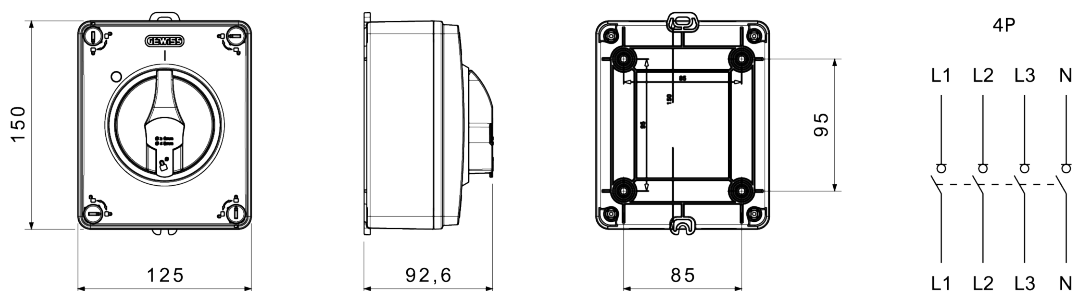

DIMENSIONALE

SIMBOLOGIA TECNICA

IP66/IP67/IP69

IK08

MARCHI/APPROVAZIONI

GEWISS S.p.A. Via Domenico Bosatelli 1
24069 Cenate Sotto - Bergamo - Italy
tel. +39 035 94 61 11 fax +39 035 94 69 09
Società soggetta alla direzione e coordinamento di
Polifin S.p.A

www.gewiss.com
sat@gewiss.com
aggiornamento del 24/06/2026

Dati, misure, disegni e foto sono riportati a mero titolo informativo.
Potranno essere modificati in ogni momento.