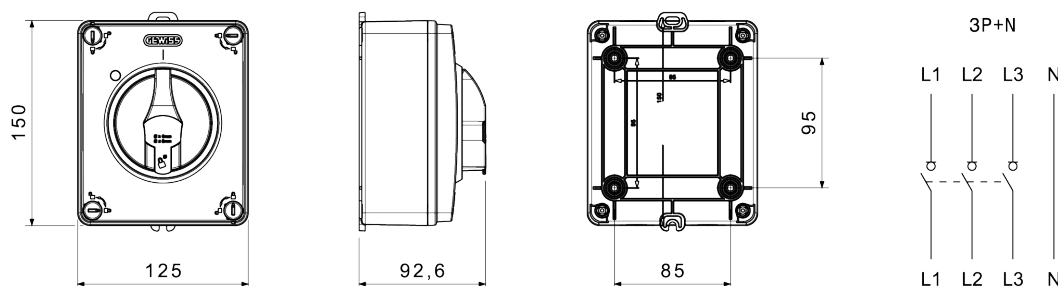

DIMENSIONALE

SIMBOLOGIA TECNICA

IP66/IP67/IP69

IK08

MARCHI/APPROVAZIONI

GEWISS S.p.A. Via Domenico Bosatelli 1
24069 Cenate Sotto - Bergamo - Italy
tel. +39 035 94 61 11 fax +39 035 94 69 09
Società soggetta alla direzione e coordinamento di
Polifin S.p.A

www.gewiss.com
sat@gewiss.com
aggiornamento del 23/06/2026

Dati, misure, disegni e foto sono riportati a mero titolo informativo.
Potranno essere modificati in ogni momento.