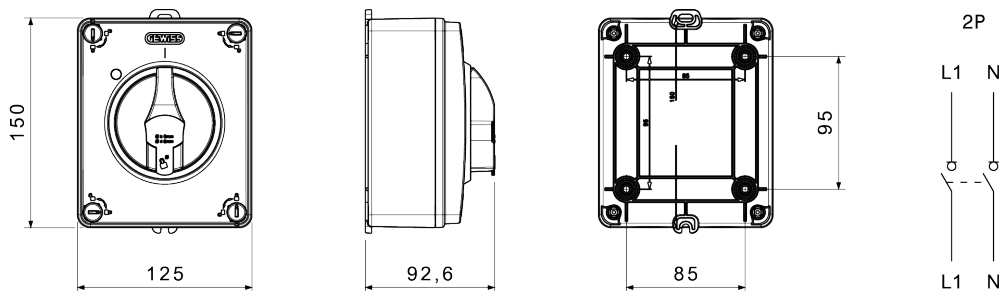

ELECTRICAL CHARACTERISTICS

Organe de coupure	Interrupteur-sectionneur rotatif	Versions	Boîtier en saillie
Courant nominal (A)	32	Matière	Isolant
Nombre de pôles	2P	Type	Pour coupure d'urgence
Tension nominale d'isolation Ui (Vac)	690	Couleur poignée	Rouge
Courant en AC21A (415V)	32	Verrouillable	OUI (3 cadenas maxi. sur OFF)
Courant en AC22A (415V)	32	Indice de protection	IP66/IP67/IP69
Courant en AC23A (415V)	32	Résistance aux chocs	IK08
Conditional short circuit current Icc (415 V) (kA)	10	Protection contre les contacts indirects	Double isolation
Section des câbles	1-10 mm ²	Température de fonctionnement	-25 +60 °C
ACCESSORIES		Entrées de câble côté supérieur	2 x M20/M25 knock-outs
Type d'accessoire	Max. 2 contacts auxiliaires (1 par côté)	Entrées de câble côté inférieur	2 x M20/M25 knock-outs

DIMENSIONS

SYMBOLE TECHNIQUE

IP66/IP67/IP69

IK08

NORMES ET HOMOLOGATIONS

GEWISS FRANCE SAS
ILIADÉ, 3 rue Christophe Colomb, 91300 Massy,
France
Tél : +33 (0) 1 64 86 80 80
Société soumise à la gestion et à la coordination de
Polifin S.p.A.