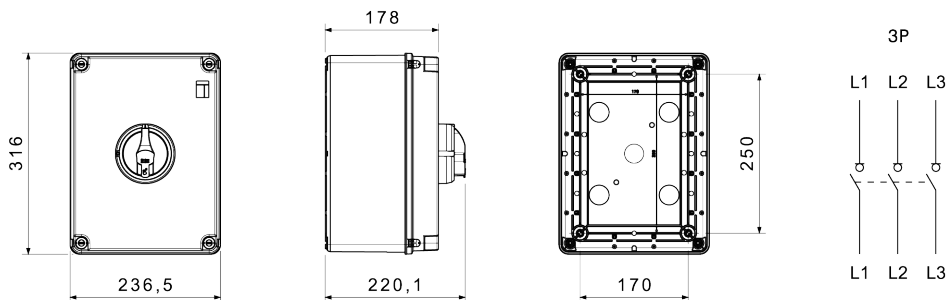

DIMENSIONALE

SIMBOLOGIA TECNICA

IP66/IP67/IP69

IK08

MARCHI/APPROVAZIONI

GEWISS S.p.A. Via Domenico Bosatelli 1
24069 Cenate Sotto - Bergamo - Italy
tel. +39 035 94 61 11 fax +39 035 94 69 09
Società soggetta alla direzione e coordinamento di
Polifin S.p.A

www.gewiss.com
sat@gewiss.com
aggiornamento del 25/06/2026

Dati, misure, disegni e foto sono riportati a mero titolo informativo.
Potranno essere modificati in ogni momento.