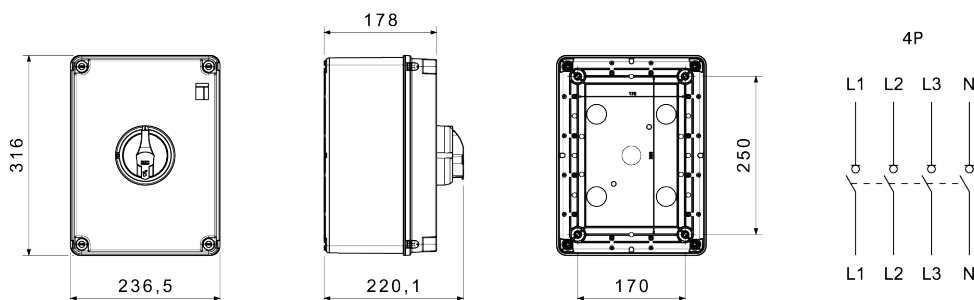

DIMENSIONS

SYMBOLE TECHNIQUE

IP

IK

IP66/IP67/IP69

IK08

NORMES ET HOMOLOGATIONS

GEWISS FRANCE SAS
ILIADE, 3 rue Christophe Colomb, 91300 Massy,
France
Tél : +33 (0) 1 64 86 80 80
Société soumise à la gestion et à la coordination de
Polifin S.p.A.

www.gewiss.com/fr/fr
gewiss-fr@gewiss.com
Dernière mise à jour 02/06/2026

Les caractéristiques, dimensions, dessins et images sont communiqués à titre purement informatif et peuvent faire l'objet de modification sans aucun préavis