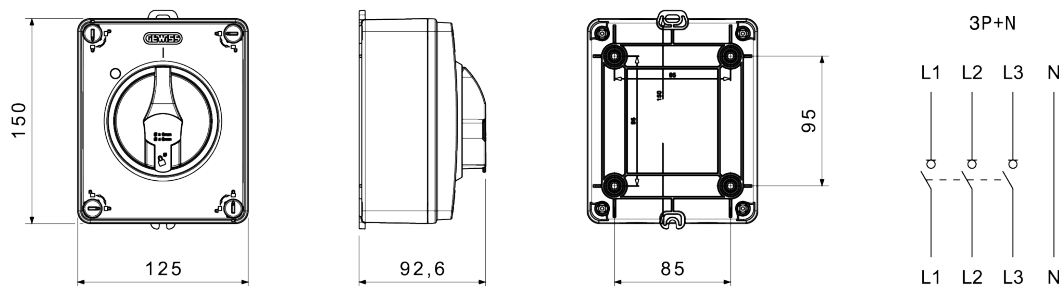

70 RT HP is a complete offer of rotary isolator switches from 16 A to 160 A, available in boxes both in insulating material and aluminium, in control or emergency versions, compatible with the main applications for residential, tertiary and industrial contexts.
DC versions for photovoltaic applications are also available from 16 A to 40 A in insulating box.
The series is completed with versions for board from 16 A to 1000 A and for DIN rail fixing from 16 A to 63 A, which can be equipped with auxiliary contacts.
The devices have been designed to reduce wiring time, facilitate installation and guarantee the maximum safety and robustness even in the most demanding conditions.

ELECTRICAL CHARACTERISTICS

ELECTRICAL CHARACTERISTICS		- Caractéristiques fonctionnelles	
Organe de coupure	Interrupteur-sectionneur rotatif	Versions	Boîtier en saillie
Courant nominal (A)	25	Matière	Isolant
Nombre de pôles	3P+N	Type	Commande
Tension nominale d'isolation Ui (Vac)	690	Couleur poignée	Noir
Courant en AC21A (415V)	25	Verrouillable	OUI (3 cadenas maxi. sur ON et OFF)
Courant en AC22A (415V)	25	Indice de protection	IP66/IP67/IP69
Courant en AC23A (415V)	25	Résistance aux chocs	IK08
Conditional short circuit current Icc (415 V) (kA)	10	Protection contre les contacts indirects	Double isolation
Section des câbles	1-10 mm ²	Température de fonctionnement	-25 +60 °C
ACCESSORIES		- Entrées de câble côté supérieur 2 x M20/M25 knock-outs	
Type d'accessoire	Max. 2 contacts auxiliaires (1 par côté)	Entrées de câble côté inférieur 2 x M20/M25 knock-outs	

DIMENSIONS

SYMBOLE TECHNIQUE

IP **IK**

IP66/IP67/IP69

IK08

NORMES ET HOMOLOGATIONS

GEWISS FRANCE SAS
ILIADÉ, 3 rue Christophe Colomb, 91300 Massy,
France
Tél : +33 (0) 1 64 86 80 80
Société soumise à la gestion et à la coordination de
Polifin S.p.A.