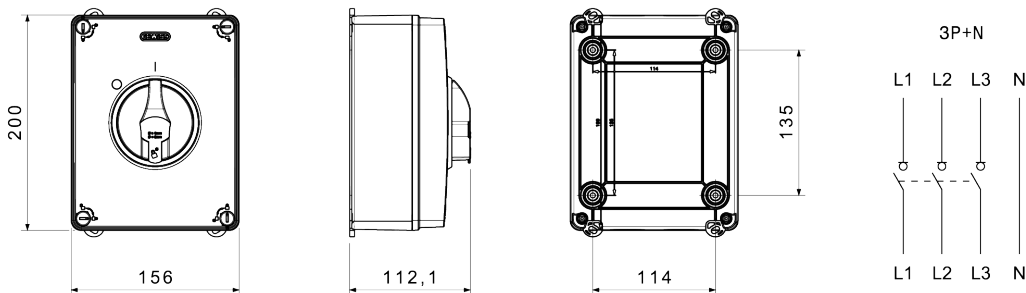

DIMENSIONALE

SIMBOLOGIA TECNICA

IP66/IP67/IP69

IK08

MARCHI/APPROVAZIONI

GEWISS S.p.A. Via Domenico Bosatelli 1
24069 Cenate Sotto - Bergamo - Italy
tel. +39 035 94 61 11 fax +39 035 94 69 09
Società soggetta alla direzione e coordinamento di
Polifin S.p.A

www.gewiss.com
sat@gewiss.com
aggiornamento del 24/06/2026

Dati, misure, disegni e foto sono riportati a mero titolo informativo.
Potranno essere modificati in ogni momento.