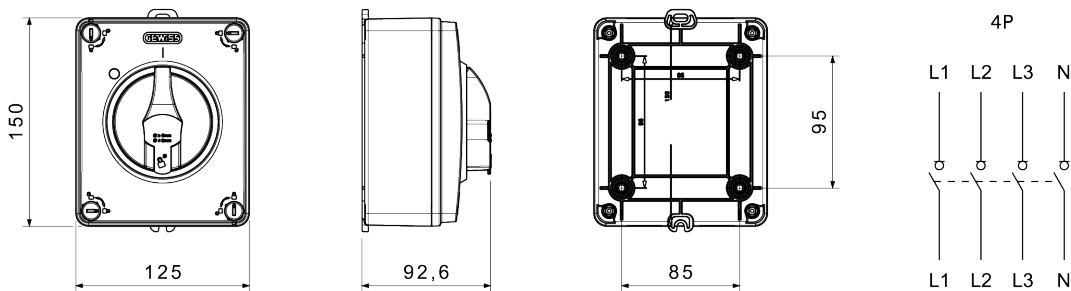

DIMENSIONS

SYMBOLE TECHNIQUE

IP

IK

IP66/IP67/IP69

IK08

NORMES ET HOMOLOGATIONS

GEWISS FRANCE SAS
ILIADE, 3 rue Christophe Colomb, 91300 Massy,
France
Tél : +33 (0) 1 64 86 80 80
Société soumise à la gestion et à la coordination de
Polifin S.p.A.

www.gewiss.com/fr/fr
gewiss-fr@gewiss.com
Dernière mise à jour 02/06/2026

Les caractéristiques, dimensions, dessins et images sont communiqués à titre purement informatif et peuvent faire l'objet de modification sans aucun préavis