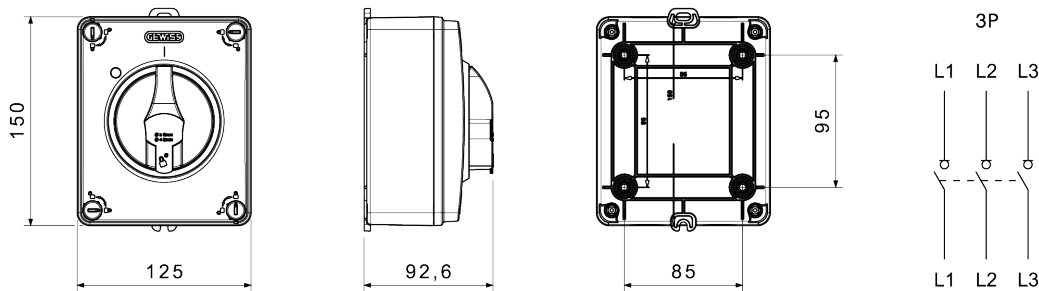

DIMENSIONS

SYMBOLE TECHNIQUE

IP

IK

IP66/IP67/IP69

IK08

NORMES ET HOMOLOGATIONS

GEWISS FRANCE SAS
ILIADÉ, 3 rue Christophe Colomb, 91300 Massy,
France
Tél : +33 (0) 1 64 86 80 80
Société soumise à la gestion et à la coordination de
Polifin S.p.A.

www.gewiss.com/fr/fr
gewiss-fr@gewiss.com
Dernière mise à jour 02/06/2026

Les caractéristiques, dimensions, dessins et images sont communiqués à titre purement informatif et peuvent faire l'objet de modification sans aucun préavis